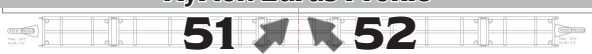

TOP TEMPLATES

ETC LUSTR III - R77760

BULB CANOPY

RGB COLOR

DECK BEAMS

Martin Mac Aura XB

BAR FRONTS

Ayrton Eurus Profile