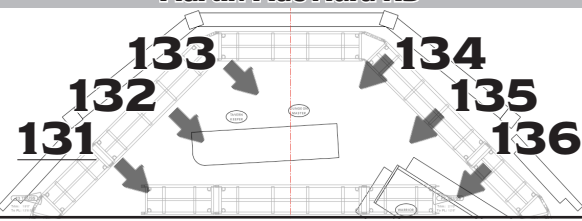

TOP TEMPLATES

ETC LUSTR III - R77760

BULB CANOPY

RGB COLOR

DECK BEAMS

Martin Mac Aura XB

BAR FRONTS

Ayrton Eurus Profile