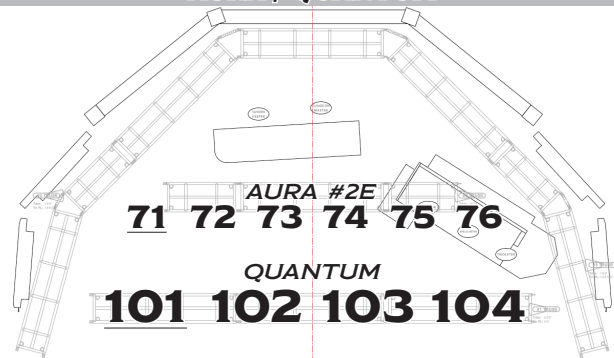

WASH AURAS - DS

AURA / QUANTUM