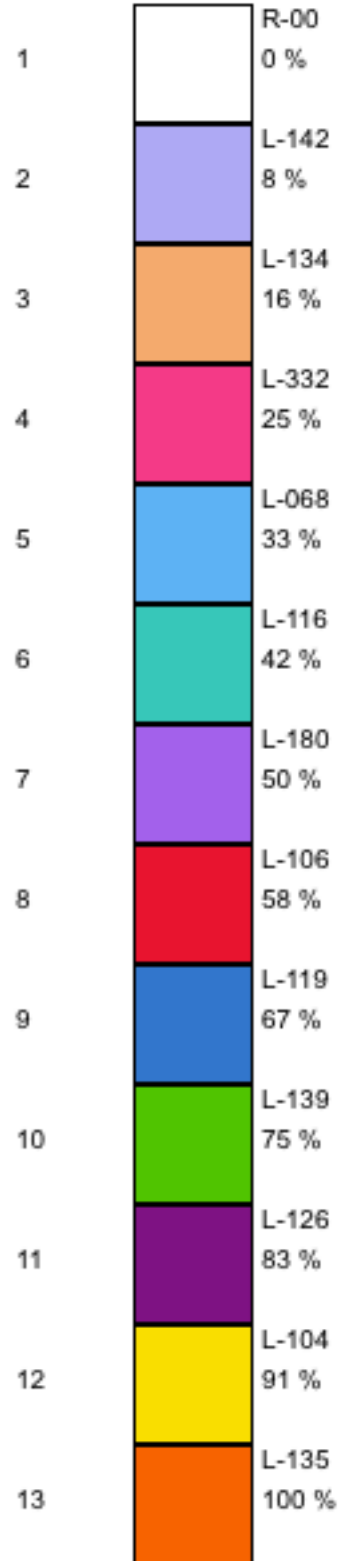

MAGIC SHEET

April 2014 - American Stage in the Park

Top Scrolls

SCROLLS - Group 1

Mirror Balls

201

INDIGO

301

Ropelight

401

Wiz Eyez

402 403

ALL SCROLLS

Front Warm

R02 - Group 2

SIDE LEDs

RGBW

H

404

O

405

M

406

E

407

Front Warm

R02 - Group 3

FOOTLIGHTS

N/C 101 102

R80 111 112

R99 121 122

PAR FILL