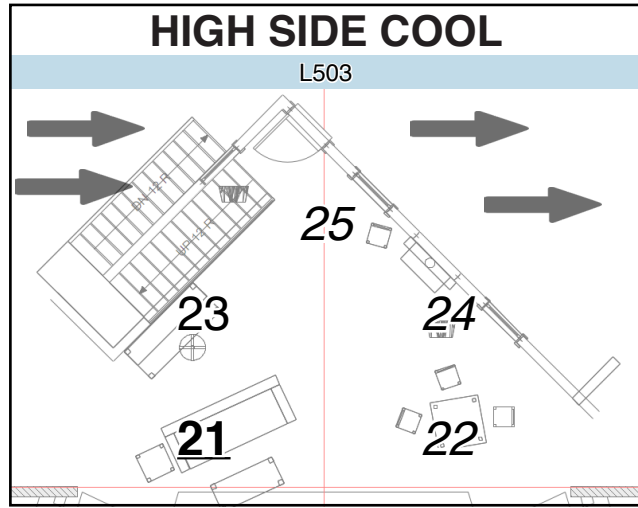

MAGIC SHEET

WINDOW BACK LEDs

ETC Vivid R11

FROM BELOW	FROM ABOVE
302 304	322 324
301 303	321 323
HEAD ON	
312 314	
311 313	

WINDOW BACK GOBOS

VARIOUS

G391	331 332 333
G708	342 344
	341 343
TWINS	352 354
	351 353