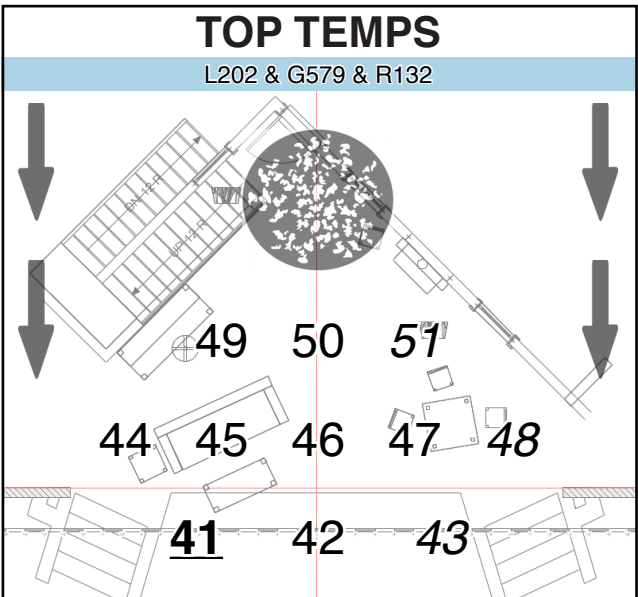

MAGIC SHEET

WINDOW BACK LEDs

ETC Vivid R11

FROM BELOW	FROM ABOVE
302 304	322 324
301 303	321 323
HEAD ON	
312 314	
311 313	

WINDOW BACK GOBOS

VARIOUS

G391	331 332 333
G708	342 344
	341 343
TWINS	352 354
	351 353

WIND. PAR FILL	STROBES
L17	N/C
361 362	701 702 703

ML - WINDOW	ML - FOH
CMY	CMY
611 612	621 622

FOH TEXTURE	PRAC LAMP
FILM LOOP L202	SET MOUNT
602	601

STAIR DN SPC	USC DOOR FILL
L201	FNT BK TEMP
411	461 431 451