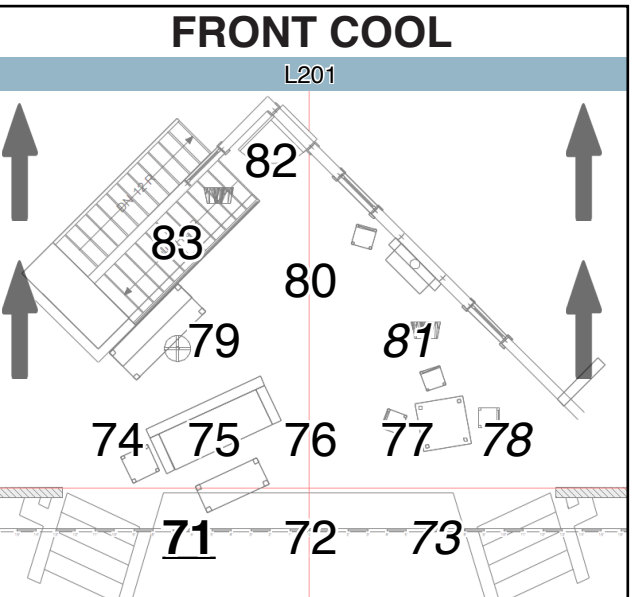

MAGIC SHEET

WINDOW BACK LEDs

ETC Vivid R11

FROM BELOW	FROM ABOVE
302 304	322 324
301 303	321 323
HEAD ON	
312 314	
311 313	

WINDOW BACK GOBOS

VARIOUS

G391	331 332 333
G708	342 344
	341 343
TWINS	352 354
	351 353