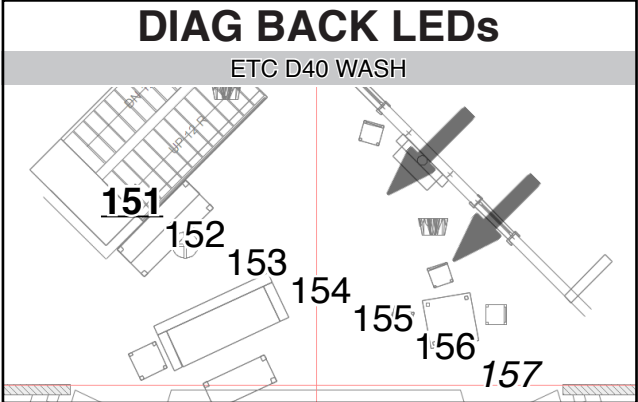

MAGIC SHEET

WINDOW BACK LEDs

ETC Vivid R11

FROM BELOW	FROM ABOVE
302 304	322 324
301 303	321 323
HEAD ON	
312 314	
311 313	

WINDOW BACK GOBOS

VARIOUS

G391	331 332 333
G708	342 344
	341 343
TWINS	352 354
	351 353