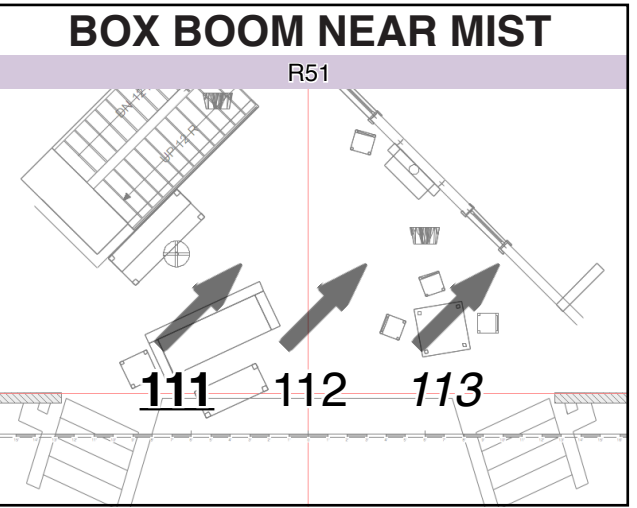

MAGIC SHEET

WINDOW BACK LEDs

ETC Vivid R11

FROM BELOW	FROM ABOVE
302 304	322 324
301 303	321 323
HEAD ON	
312 314	
311 313	

WINDOW BACK GOBOS

VARIOUS

G391	331 332 333
G708	342 344
	341 343
TWINS	352 354
	351 353