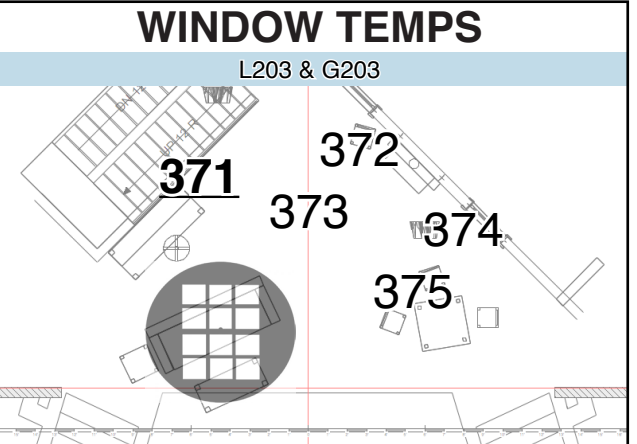

MAGIC SHEET

WINDOW BACK LEDs

ETC Vivid R11

FROM BELOW	FROM ABOVE
302 304	322 324
301 303	321 323
HEAD ON	
312 314	
311 313	

WINDOW BACK GOBOS

VARIOUS

G391	331 332 333
G708	342 344
	341 343
TWINS	352 354
	351 353