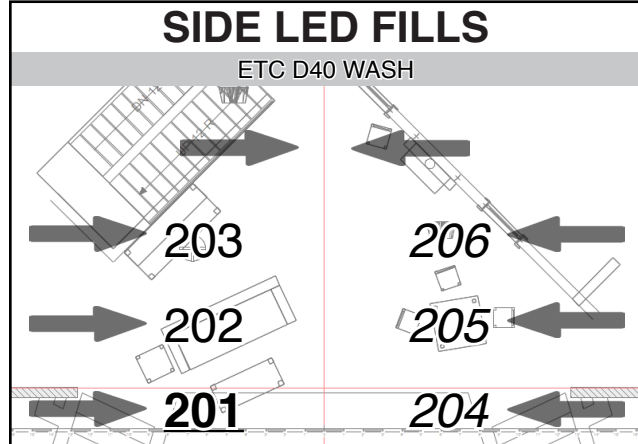

MAGIC SHEET

WINDOW BACK LEDs

ETC Vivid R11

FROM BELOW	FROM ABOVE
302 304	322 324
301 303	321 323
HEAD ON	
312 314	
311 313	

WINDOW BACK GOBOS

VARIOUS

G391	331 332 333
G708	342 344
	341 343
TWINS	352 354
	351 353

WIND. PAR FILL	STROBES
L17	N/C
361 362	701 702 703

ML - WINDOW	ML - FOH
CMY	CMY
611 612	621 622

FOH TEXTURE	PRAC LAMP
FILM LOOP L202	SET MOUNT
602	601

STAIR DN SPC	USC DOOR FILL
L201	FNT BK TEMP
411	461 431 451