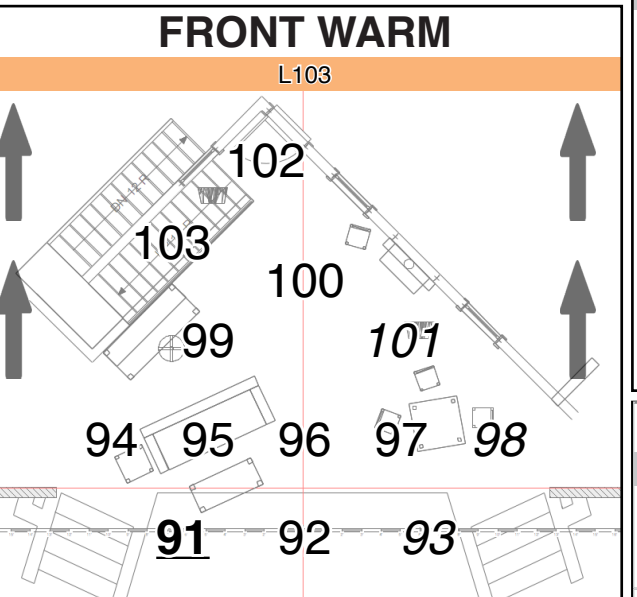

MAGIC SHEET

WINDOW BACK LEDs

ETC Vivid R11

FROM BELOW	FROM ABOVE
302 304	322 324
301 303	321 323
HEAD ON	
312 314	
311 313	

WINDOW BACK GOBOS

VARIOUS

G391	331 332 333
G708	342 344
	341 343
TWINS	352 354
	351 353