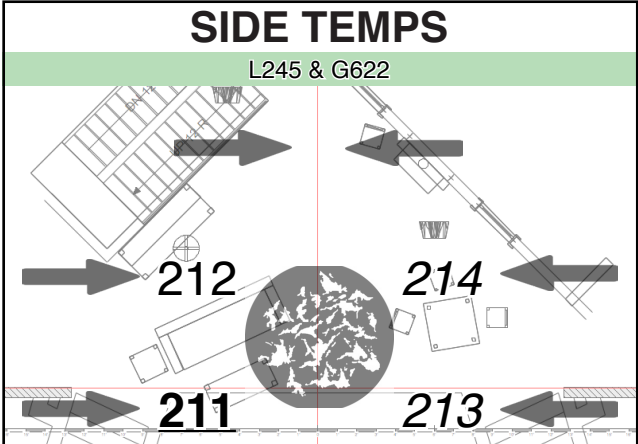

MAGIC SHEET

WINDOW BACK LEDs

ETC Vivid R11

FROM BELOW	FROM ABOVE
302 304	322 324
301 303	321 323
HEAD ON	
312 314	
311 313	

WINDOW BACK GOBOS

VARIOUS

G391	331 332 333
G708	342 344
	341 343
TWINS	352 354
	351 353

WIND. PAR FILL	STROBES
L17	N/C
361 362	701 702 703

ML - WINDOW	ML - FOH
CMY	CMY
611 612	621 622

FOH TEXTURE	PRAC LAMP
FILM LOOP L202	SET MOUNT
602	601

STAIR DN SPC	USC DOOR FILL
L201	FNT BK TEMP
411	461 431 451