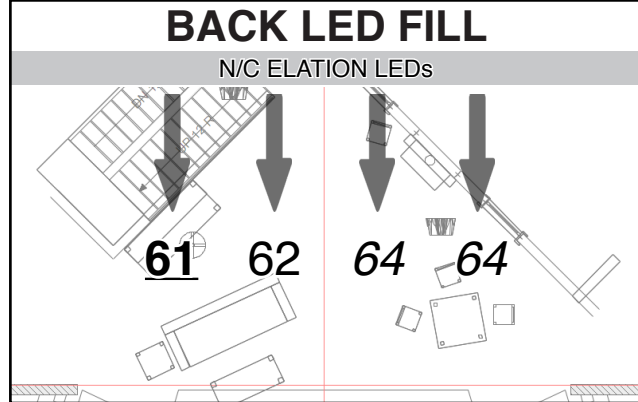

MAGIC SHEET

WINDOW BACK LEDs

ETC Vivid R11

FROM BELOW	FROM ABOVE
302 304	322 324
301 303	321 323
HEAD ON	
312 314	
311 313	

WINDOW BACK GOBOS

VARIOUS

G391	331 332 333
G708	342 344
	341 343
TWINS	352 354
	351 353