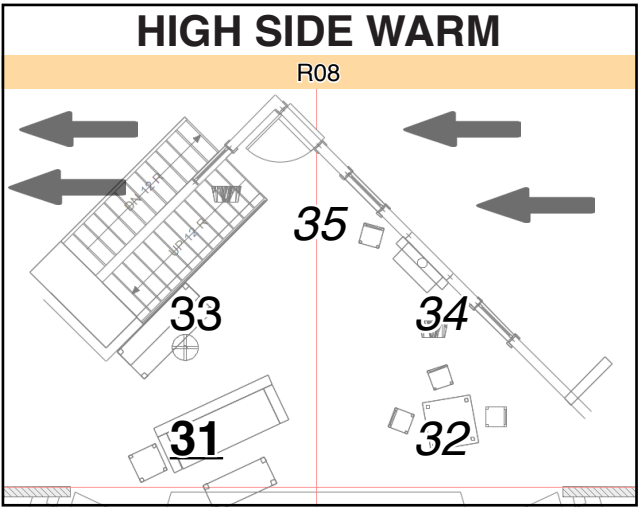

MAGIC SHEET

WINDOW BACK LEDs

ETC Vivid R11

FROM BELOW	FROM ABOVE
302 304	322 324
301 303	321 323
HEAD ON	
312 314	
311 313	

WINDOW BACK GOBOS

VARIOUS

G391	331 332 333
G708	342 344
	341 343
TWINS	352 354
	351 353