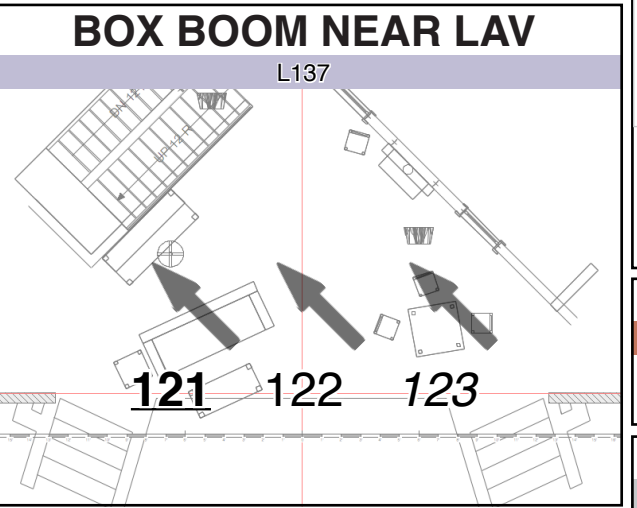

MAGIC SHEET

WINDOW BACK LEDs

ETC Vivid R11

FROM BELOW	FROM ABOVE
302 304	322 324
301 303	321 323
HEAD ON	
312 314	
311 313	

WINDOW BACK GOBOS

VARIOUS

G391	331 332 333
G708	342 344
	341 343
TWINS	352 354
	351 353