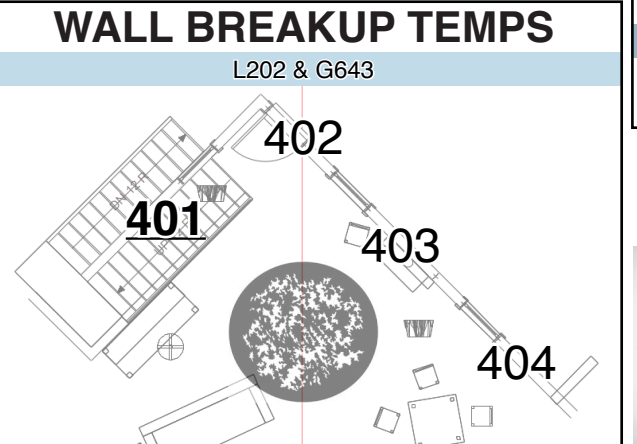

MAGIC SHEET

WINDOW BACK LEDs

ETC Vivid R11

FROM BELOW	FROM ABOVE
302 304	322 324
301 303	321 323
HEAD ON	
312 314	
311 313	

WINDOW BACK GOBOS

VARIOUS

G391	331 332 333
G708	342 344
	341 343
TWINS	352 354
	351 353