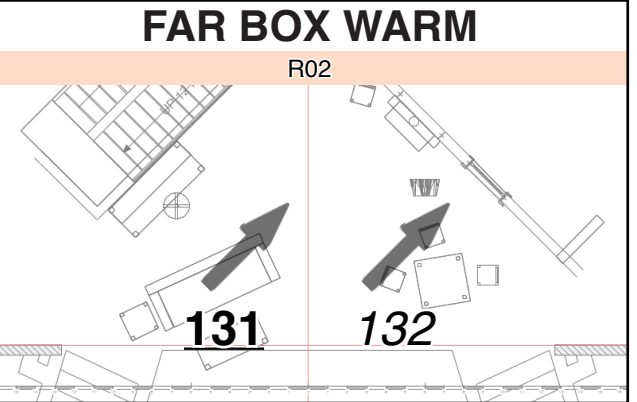

MAGIC SHEET

WINDOW BACK LEDs

ETC Vivid R11

FROM BELOW	FROM ABOVE
302 304	322 324
301 303	321 323
HEAD ON	
312 314	
311 313	

WINDOW BACK GOBOS

VARIOUS

G391	331 332 333
G708	342 344
	341 343
TWINS	352 354
	351 353