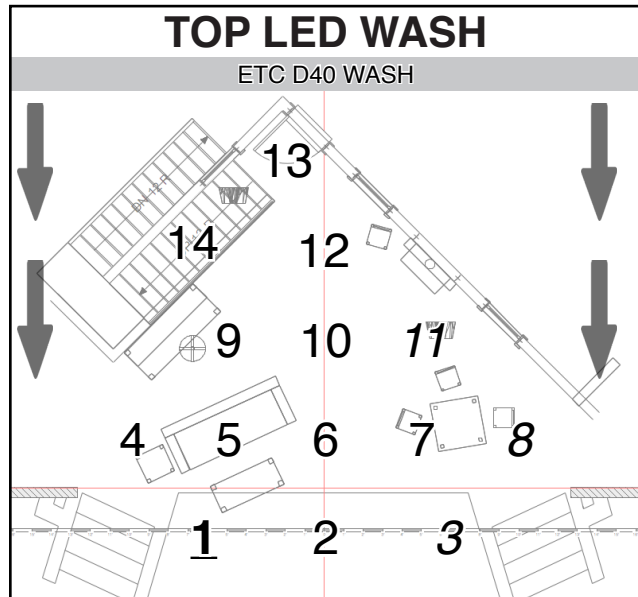

MAGIC SHEET

WINDOW BACK LEDs

ETC Vivid R11

FROM BELOW	FROM ABOVE
302 304	322 324
301 303	321 323
HEAD ON	
312 314	
311 313	

WINDOW BACK GOBOS

VARIOUS

G391	331 332 333
G708	342 344
	341 343
TWINS	352 354
	351 353