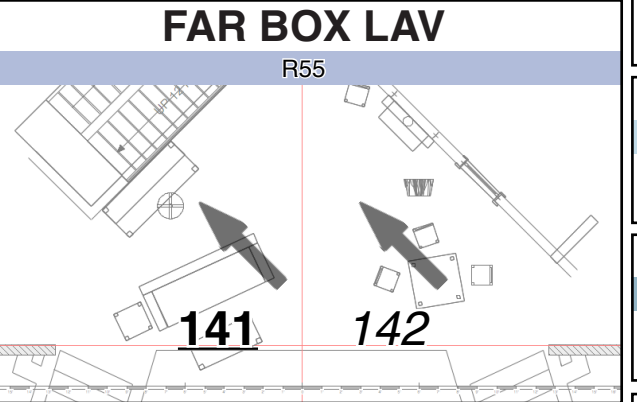

MAGIC SHEET

WINDOW BACK LEDs

ETC Vivid R11

FROM BELOW	FROM ABOVE
302 304	322 324
301 303	321 323
HEAD ON	
312 314	
311 313	

WINDOW BACK GOBOS

VARIOUS

G391	331 332 333
G708	342 344
	341 343
TWINS	352 354
	351 353