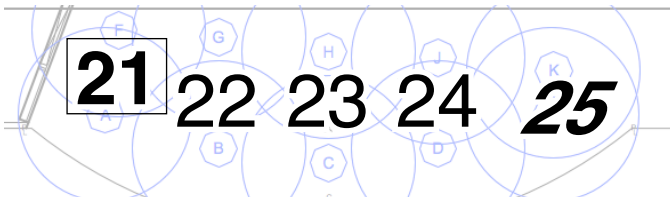

TOP COOL

6" Fresnel - R383

TOP WARM

6" Fresnel - R04

^^ FRONT ^^

S4 LEKO - R304

BACK SCROLLER

S4 PAR - SCROLL 1