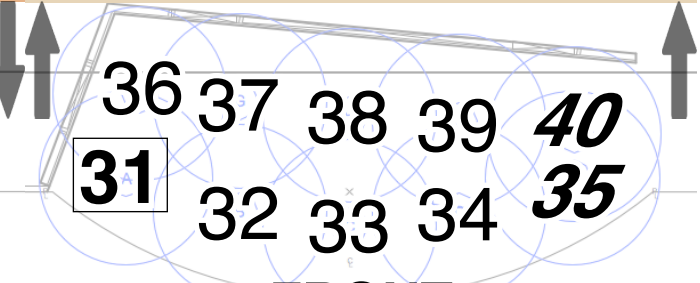

TOP COOL

6" Fresnel - R383

TOP WARM

6" Fresnel - R04

^^ FRONT ^^

S4 LEKO - R304

BACK SCROLLER

S4 PAR - SCROLL 1