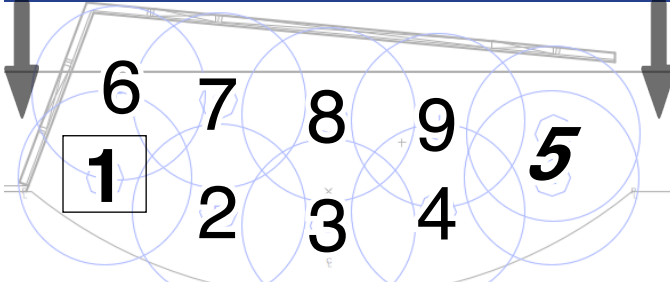

TOP COOL

6" Fresnel - R383

TOP WARM

6" Fresnel - R04

^^ FRONT ^^

S4 LEKO - R304

BACK SCROLLER

S4 PAR - SCROLL 1