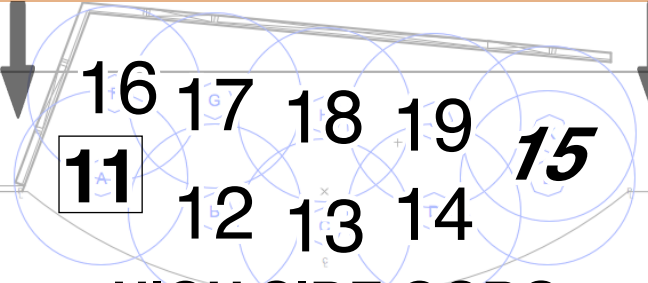

TOP COOL

6" Fresnel - R383

TOP WARM

6" Fresnel - R04

^^ FRONT ^^

S4 LEKO - R304

BACK SCROLLER

S4 PAR - SCROLL 1