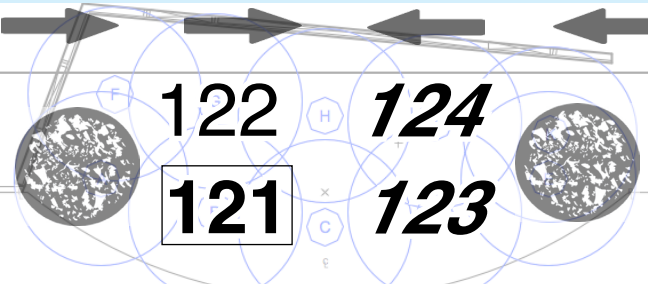

HIGH SIDE GOBO

S4 LEKO - L203