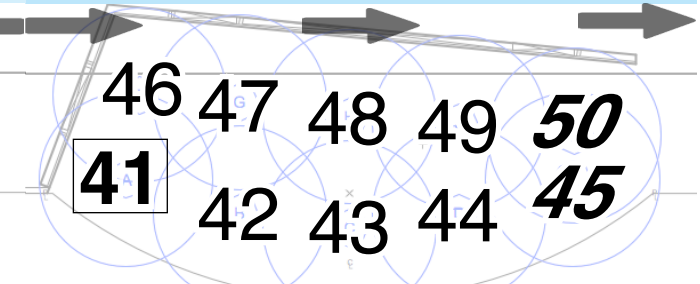

>> FRONT >>

S4 LEKO - L202