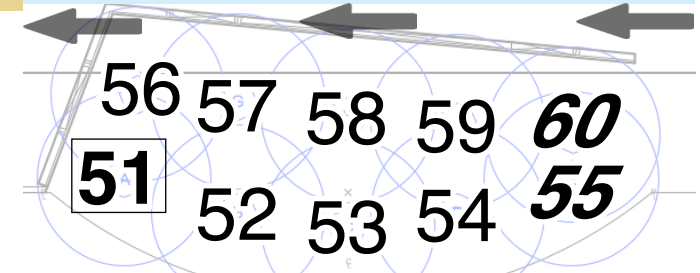

<< FRONT <<

S4 LEKO - L203

BOX FILL

R333