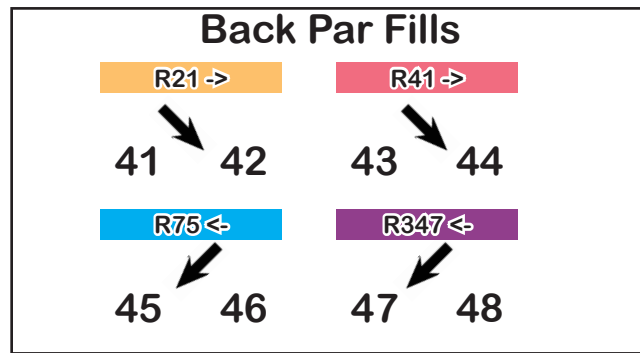

# Magic Sheet

**CYC Gobos**

Lines	182	186
Oscelot	183	185
Cloud	184	

**Mirror**  
251  
232 231

**Indigo**  
181

**House**  
701

**Piano**  
157

**SPECIAL**  
154 155 156  
151 152 153

**FOOTS**  
192 191 193  
**BARS**  
243 242 241