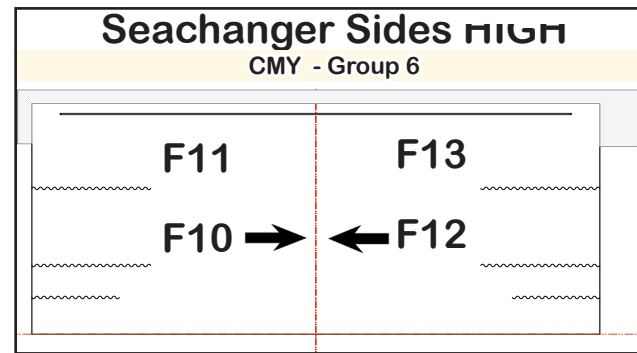

# Magic Sheet

**CYC Gobos**

Lines	182	186
Oscelot	183	185
Cloud	184	

**Mirror**  
251  
232 231

**Indigo**  
181

**House**  
701

**Piano**  
157

**SPECIAL**  
154 155 156  
151 152 153

**FOOTS**  
192 191 193  
**BARS**  
243 242 241