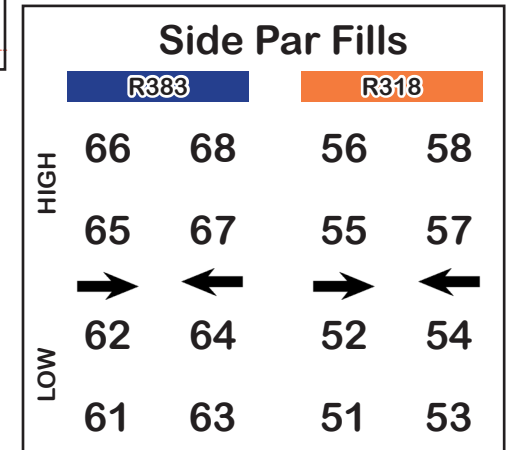

# Magic Sheet

**CYC Gobos**

Lines	182	186
Oscelot	183	185
Cloud	184	

**Mirror**  
251  
232 231

**Indigo**  
181

**House**  
701

**Piano**  
157

**SPECIAL**  
154 155 156  
151 152 153

**FOOTS**  
192 191 193  
**BARS**  
243 242 241