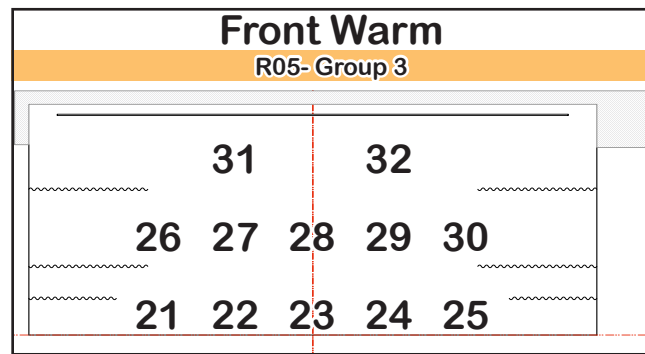

# Magic Sheet

**CYC Gobos**

Lines	182	186
Oscelot	183	185
Cloud	184	

**Mirror**  
251  
232 231

**Indigo**  
181

**House**  
701

**Piano**  
157

**SPECIAL**  
154 155 156  
151 152 153

**FOOTS**  
192 191 193  
**BARS**  
243 242 241