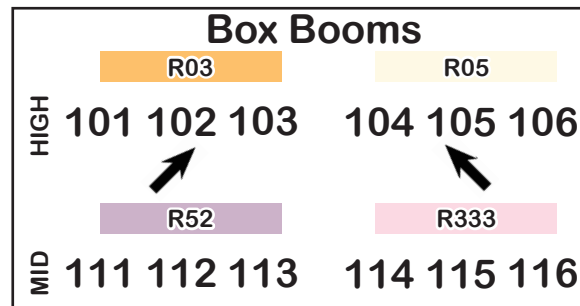

# Magic Sheet

**CYC Gobos**

Lines	182	186
Oscelot	183	185
Cloud	184	

**Mirror**  
251  
232 231

**Indigo**  
181

**House**  
701

**Piano**  
157

**SPECIAL**  
154 155 156  
151 152 153

**FOOTS**  
192 191 193  
**BARS**  
243 242 241