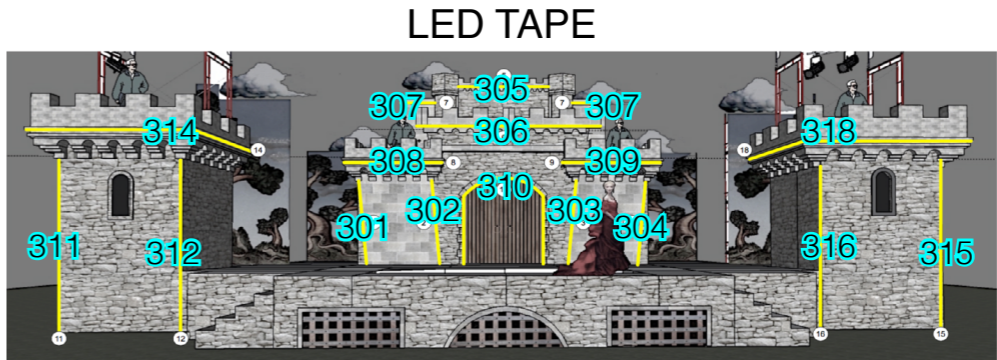

FOH LED FILLS  
ELATION ELAR108 - RGBW

<u>241</u>	<u>242</u>
------------	------------

TOWER GOBOS  
G579 - R3444

63	<u>64</u>
<u>61</u>	<u>62</u>

SIDE SCRL LOW  
SCROLL A

SIDE SCRL MID  
SCROLL A

202	<u>204</u>
<u>201</u>	<u>203</u>
221	<u>222</u>

212	<u>214</u>
<u>211</u>	<u>213</u>

HOUSE  
901

REAR HS  
902

- MASTER GROUPS
- TRUSS 1 - 2001
  - TRUSS 2 - 2002
  - TRUSS 3 - 2003
  - WALL FILLS - 2004
  - SIDE SCROLLS - 2005
  - FOH FILLS - 2006
  - ALL FOH - 2007
  - MOVERS - 2008
  - SCROLLERS - 2009
  - LEDS - 2010
  - LED TAPES - 2011
  - GOBOS - 2012
  - W1 - 2013
  - W2 - 2014
  - PASS - 2015