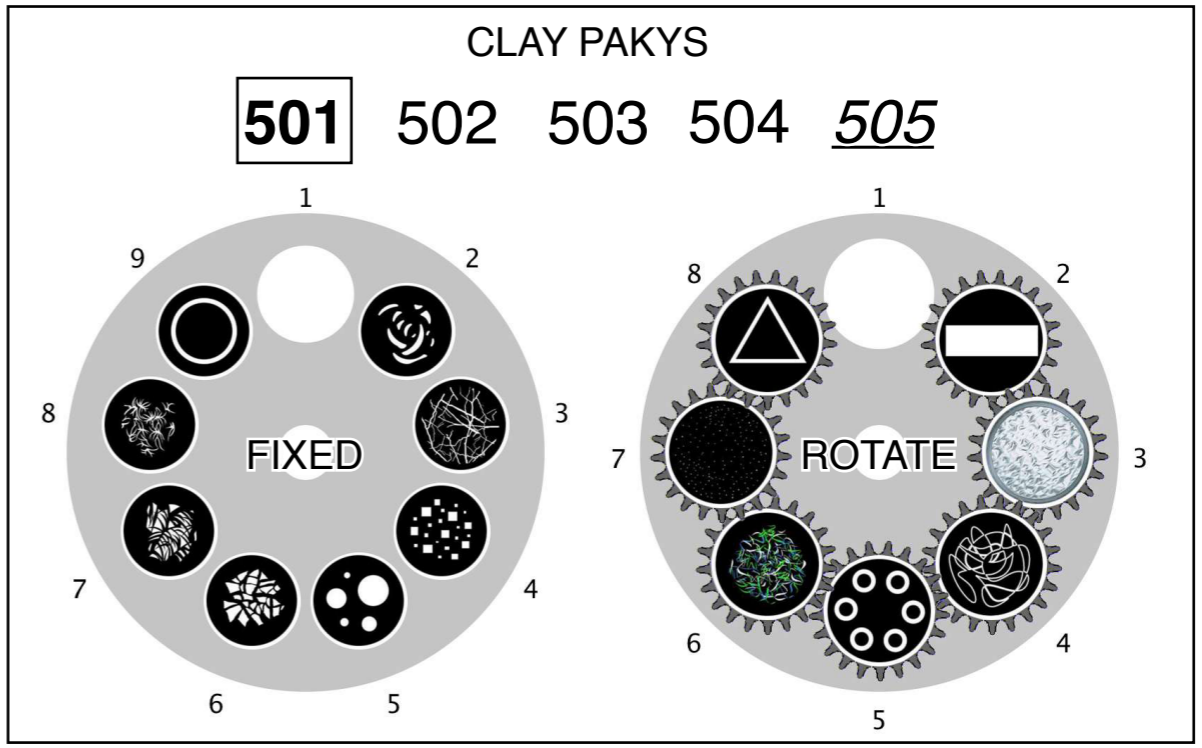

# MAGIC SHEET

APRIL/MAY 2016  
AMERICAN STAGE IN THE PARK  
DEMEN'S LANDING PARK

TOP LEDS  
ELATION ELAR108 RGBW

6	7	8	9	<u>10</u>
<u>1</u>	2	3	4	<u>5</u>

FRONT BOX  
L203

35	36	<u>37</u>	
<u>31</u>	32	33	<u>34</u>
38	<u>39</u>		

WALL FILLS  
SCROLL A

232	<u>234</u>
<u>231</u>	<u>233</u>
235	<u>236</u>

CLLOUDS

HIGH SIDE LEDS  
ELATION ELAR108 RGBW

13	<u>14</u>
<u>11</u>	<u>12</u>

FRONT BOX  
R351

45	46	<u>47</u>	
<u>41</u>	42	43	<u>44</u>
48	<u>49</u>		

HIGH SIDE LEDS  
ELATION ELAR108 RGBW

23	<u>24</u>
<u>21</u>	<u>22</u>

FAR FRONT FILL  
R302

<u>51</u>	52	53	<u>54</u>
-----------	----	----	-----------

HIGH SIDE GOBO  
R76596 N/C

73	<u>74</u>
<u>71</u>	<u>72</u>

FOH LED FILLS  
ELATION ELAR108 - RGBW

<u>241</u>	<u>242</u>
------------	------------

TOWER GOBOS  
G579 - R3444

63	<u>64</u>
<u>61</u>	<u>62</u>

SIDE SCRL LOW  
SCROLL A

SIDE SCRL MID  
SCROLL A

202	<u>204</u>
<u>201</u>	<u>203</u>
221	<u>222</u>