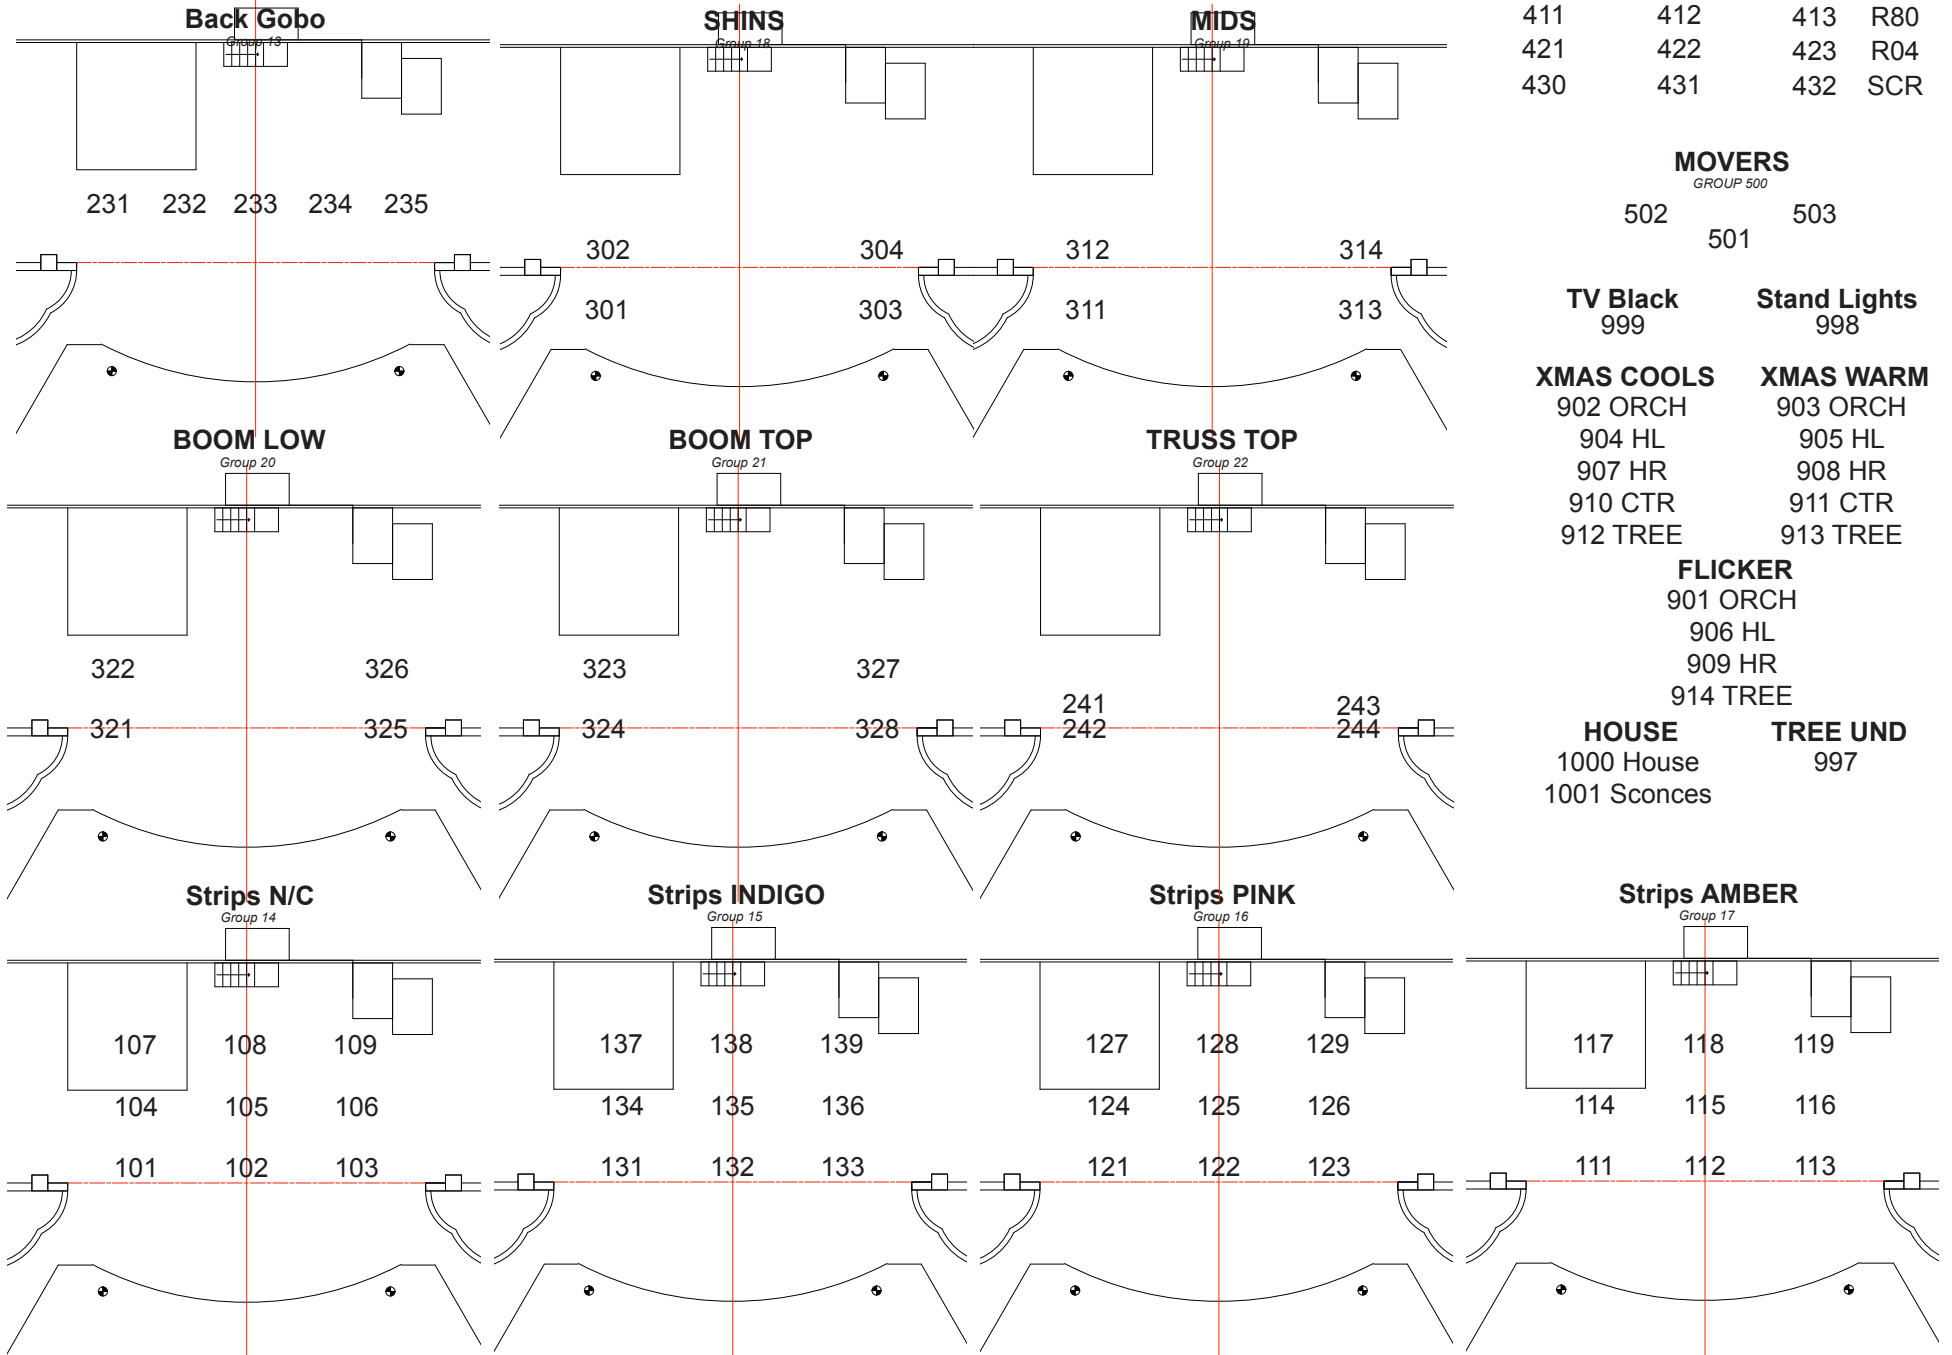

RENT

Magic Sheet
Mike Wood, LD

FOOTLIGHTS

No Group

401	402	403	N/C
411	412	413	R80
421	422	423	R04
430	431	432	SCR

MOVERS

GROUP 500

502	503
	501

TV Black
999

Stand Lights
998

XMAS COOLS

- 902 ORCH
- 904 HL
- 907 HR
- 910 CTR
- 912 TREE

XMAS WARM

- 903 ORCH
- 905 HL
- 908 HR
- 911 CTR
- 913 TREE

FLICKER

- 901 ORCH
- 906 HL
- 909 HR
- 914 TREE

HOUSE
1000 House
1001 Sconces

TREE UND
997