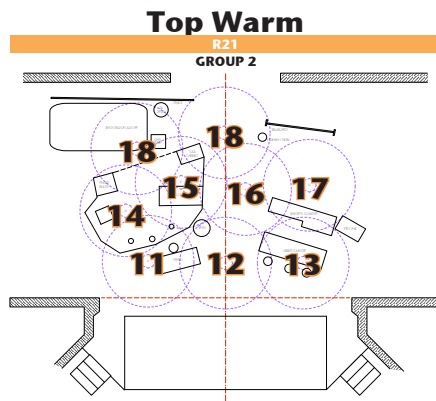

MAGIC SHEET

Martin MAC250
GROUP 21

CYC LIGHTS

	COLOR	TOP	BOTTOM
GROUP 201	RED	201	202
GROUP 221	BLUE	211	212
GROUP 221	GREEN	221	222
	LT. BLUE	231	
	AMBER		242
	N/C		271
	INDIGO		261

SPECIALS

GROUPS

- All Scrollers - G101
- FOH Scrollers - G102
- Stage Scrollers - G103
- All FOH Inst - G104
- Wing 1 - G105
- Wing 2 - G106
- Wing 3 - G107
- ALL CYC - G200

Low Side Gobos
133
132 - 135
131 - 134

CYC CLOUDS

Frame	Scroller
1	Clear
2	R12
3	R09
4	R02
5	R32
6	R23
7	R25
8	R31
9	R339
10	R52
11	R56
12	R363
13	R77
14	R80
15	R88
16	R93
17	R365
18	R33
19	R333
20	R321