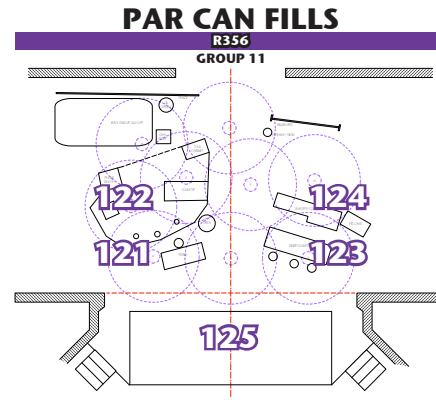

MAGIC SHEET

Martin MAC250
GROUP 21

CYC LIGHTS

	COLOR	TOP	BOTTOM
GROUP 201	RED	201	202
GROUP 221	BLUE	211	212
GROUP 221	GREEN	221	222
	LT. BLUE	231	
	AMBER		242
	N/C		271
	INDIGO		261

SPECIALS

GROUPS

- All Scrollers - G101
- FOH Scrollers - G102
- Stage Scrollers - G103
- All FOH Inst - G104
- Wing 1 - G105
- Wing 2 - G106
- Wing 3 - G107
- ALL CYC - G200

Low Side Gobos
133
132 - 135
131 - 134

CYC CLOUDS

Frame	Scroller
1	Clear
2	R12
3	R09
4	R02
5	R32
6	R23
7	R25
8	R31
9	R339
10	R52
11	R56
12	R363
13	R77
14	R80
15	R88
16	R93
17	R365
18	R33
19	R333
20	R321