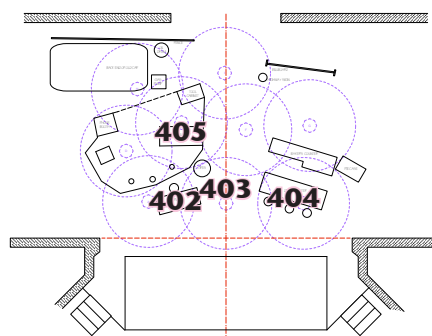

MAGIC SHEET

Martin MAC250
GROUP 21

CYC LIGHTS

	COLOR	TOP	BOTTOM
GROUP 201	RED	201	202
GROUP 221	BLUE	211	212
GROUP 221	GREEN	221	222
	LT. BLUE	231	
	AMBER		242
	N/C		271
	INDIGO		261

SPECIALS

GROUPS

- All Scrollers - G101
- FOH Scrollers - G102
- Stage Scrollers - G103
- All FOH Inst - G104
- Wing 1 - G105
- Wing 2 - G106
- Wing 3 - G107
- ALL CYC - G200

Low Side Gobos
133
132 - 135
131 - 134

CYC CLOUDS

Frame	Scroller
1	Clear
2	R12
3	R09
4	R02
5	R32
6	R23
7	R25
8	R31
9	R339
10	R52
11	R56
12	R363
13	R77
14	R80
15	R88
16	R93
17	R365
18	R33
19	R333
20	R321