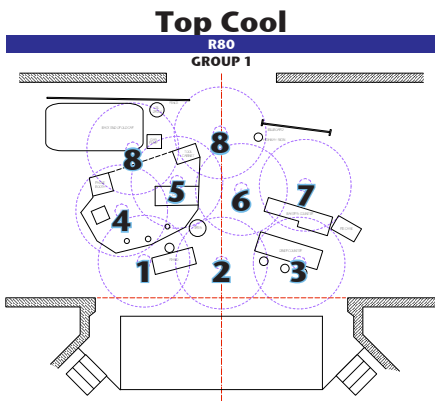

MAGIC SHEET

Martin MAC250
GROUP 21

CYC LIGHTS

	COLOR	TOP	BOTTOM
GROUP 201	RED	201	202
GROUP 221	BLUE	211	212
GROUP 221	GREEN	221	222
	LT. BLUE	231	
	AMBER		242
	N/C		271
	INDIGO		261

SPECIALS

GROUPS

- All Scrollers - G101
- FOH Scrollers - G102
- Stage Scrollers - G103
- All FOH Inst - G104
- Wing 1 - G105
- Wing 2 - G106
- Wing 3 - G107
- ALL CYC - G200

Low Side Gobos
133
132 - 135
131 - 134

CYC CLOUDS

Frame	Scroller
1	Clear
2	R12
3	R09
4	R02
5	R32
6	R23
7	R25
8	R31
9	R339
10	R52
11	R56
12	R363
13	R77
14	R80
15	R88
16	R93
17	R365
18	R33
19	R333
20	R321