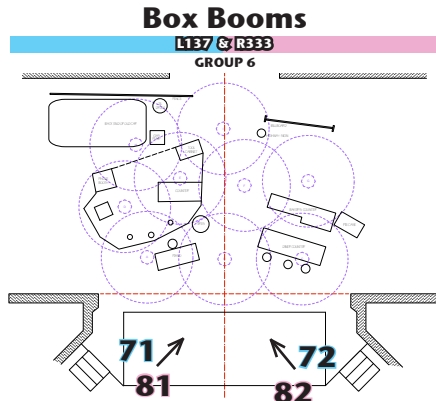

MAGIC SHEET

Martin MAC250
GROUP 21

CYC LIGHTS

	COLOR	TOP	BOTTOM
GROUP 201	RED	201	202
GROUP 221	BLUE	211	212
GROUP 221	GREEN	221	222
	LT. BLUE	231	
	AMBER		242
	N/C		271
	INDIGO		261

SPECIALS

GROUPS

- All Scrollers - G101
- FOH Scrollers - G102
- Stage Scrollers - G103
- All FOH Inst - G104
- Wing 1 - G105
- Wing 2 - G106
- Wing 3 - G107
- ALL CYC - G200

Low Side Gobos
133
132 - 135
131 - 134

CYC CLOUDS

Frame	Scroller
1	Clear
2	R12
3	R09
4	R02
5	R32
6	R23
7	R25
8	R31
9	R339
10	R52
11	R56
12	R363
13	R77
14	R80
15	R88
16	R93
17	R365
18	R33
19	R333
20	R321