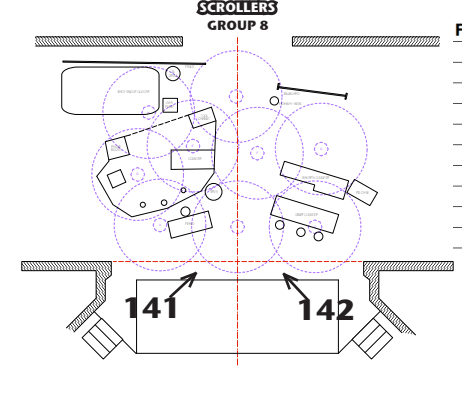

MAGIC SHEET

Martin MAC250
GROUP 21

CYC LIGHTS

	COLOR	TOP	BOTTOM
GROUP 201	RED	201	202
GROUP 221	BLUE	211	212
GROUP 221	GREEN	221	222
	LT. BLUE	231	
	AMBER		242
	N/C		271
	INDIGO		261

SPECIALS

GROUPS

- All Scrollers - G101
- FOH Scrollers - G102
- Stage Scrollers - G103
- All FOH Inst - G104
- Wing 1 - G105
- Wing 2 - G106
- Wing 3 - G107
- ALL CYC - G200

Low Side Gobos
133
132 - 135
131 - 134

CYC CLOUDS

Frame	Scroller
1	Clear
2	R12
3	R09
4	R02
5	R32
6	R23
7	R25
8	R31
9	R339
10	R52
11	R56
12	R363
13	R77
14	R80
15	R88
16	R93
17	R365
18	R33
19	R333
20	R321

Frame	Scroller
1	Clear
2	R05
3	R33
4	R55
5	R58
6	R358
7	R339
8	R01
9	R318
10	R21
11	R26
12	L174
13	R68
14	G850
15	R76
16	R91

Frame	Scroller
1	Clear
2	R05
3	L174
4	R318
5	R339
6	R358
7	R68
8	G850
9	R26
10	R91