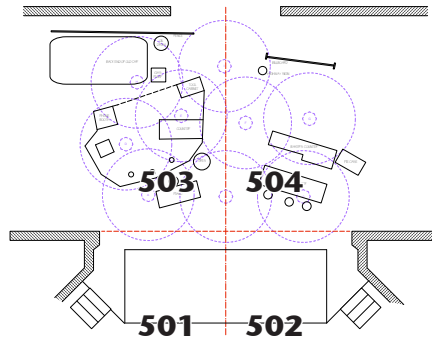

MAGIC SHEET

Martin MAC250
GROUP 21

CYC LIGHTS

	COLOR	TOP	BOTTOM
GROUP 201	RED	201	202
GROUP 221	BLUE	211	212
GROUP 221	GREEN	221	222
	LT. BLUE	231	
	AMBER		242
	N/C		271
	INDIGO		261

SPECIALS

GROUPS

- All Scrollers - G101
- FOH Scrollers - G102
- Stage Scrollers - G103
- All FOH Inst - G104
- Wing 1 - G105
- Wing 2 - G106
- Wing 3 - G107
- ALL CYC - G200

Low Side Gobos
133
132 - 135
131 - 134

CYC CLOUDS

Frame	Scroller
1	Clear
2	R12
3	R09
4	R02
5	R32
6	R23
7	R25
8	R31
9	R339
10	R52
11	R56
12	R363
13	R77
14	R80
15	R88
16	R93
17	R365
18	R33
19	R333
20	R321