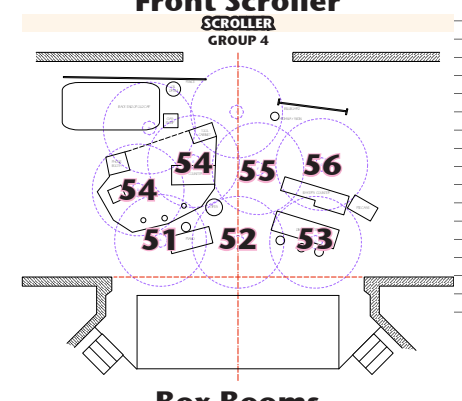

MAGIC SHEET

Martin MAC250
GROUP 21

CYC LIGHTS

	COLOR	TOP	BOTTOM
GROUP 201	RED	201	202
GROUP 221	BLUE	211	212
GROUP 221	GREEN	221	222
	LT. BLUE	231	
	AMBER		242
	N/C		271
	INDIGO		261

SPECIALS

GROUPS

- All Scrollers - G101
- FOH Scrollers - G102
- Stage Scrollers - G103
- All FOH Inst - G104
- Wing 1 - G105
- Wing 2 - G106
- Wing 3 - G107
- ALL CYC - G200

Low Side Gobos
133
132 - 135
131 - 134

CYC CLOUDS

Frame	Scroller
1	Clear
2	R12
3	R09
4	R02
5	R32
6	R23
7	R25
8	R31
9	R339
10	R52
11	R56
12	R363
13	R77
14	R80
15	R88
16	R93
17	R365
18	R33
19	R333
20	R321