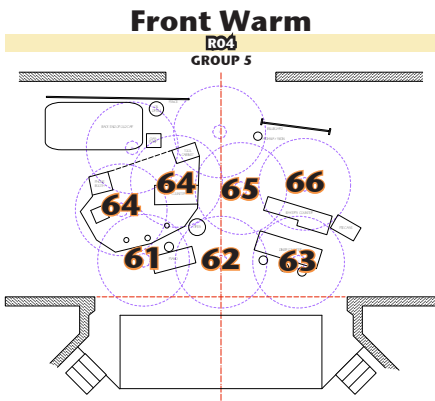

MAGIC SHEET

Martin MAC250
GROUP 21

CYC LIGHTS

	COLOR	TOP	BOTTOM
GROUP 201	RED	201	202
GROUP 221	BLUE	211	212
GROUP 221	GREEN	221	222
	LT. BLUE	231	
	AMBER		242
	N/C		271
	INDIGO		261

SPECIALS

GROUPS

- All Scrollers - G101
- FOH Scrollers - G102
- Stage Scrollers - G103
- All FOH Inst - G104
- Wing 1 - G105
- Wing 2 - G106
- Wing 3 - G107
- ALL CYC - G200