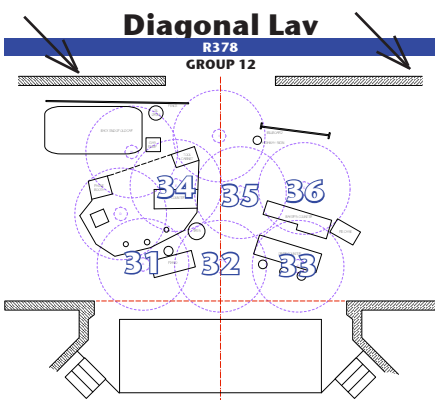

MAGIC SHEET

Martin MAC250
GROUP 21

CYC LIGHTS

	COLOR	TOP	BOTTOM
GROUP 201	RED	201	202
GROUP 221	BLUE	211	212
GROUP 221	GREEN	221	222
	LT. BLUE	231	
	AMBER		242
	N/C		271
	INDIGO		261

SPECIALS

GROUPS

- All Scrollers - G101
- FOH Scrollers - G102
- Stage Scrollers - G103
- All FOH Inst - G104
- Wing 1 - G105
- Wing 2 - G106
- Wing 3 - G107
- ALL CYC - G200