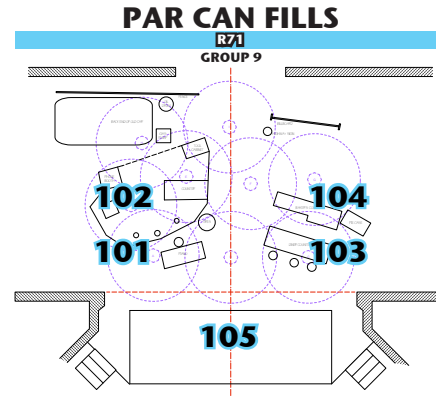

MAGIC SHEET

Martin MAC250
GROUP 21

CYC LIGHTS

	COLOR	TOP	BOTTOM
GROUP 201	RED	201	202
GROUP 221	BLUE	211	212
GROUP 221	GREEN	221	222
	LT. BLUE	231	
	AMBER		242
	N/C		271
	INDIGO		261

SPECIALS

GROUPS

- All Scrollers - G101
- FOH Scrollers - G102
- Stage Scrollers - G103
- All FOH Inst - G104
- Wing 1 - G105
- Wing 2 - G106
- Wing 3 - G107
- ALL CYC - G200