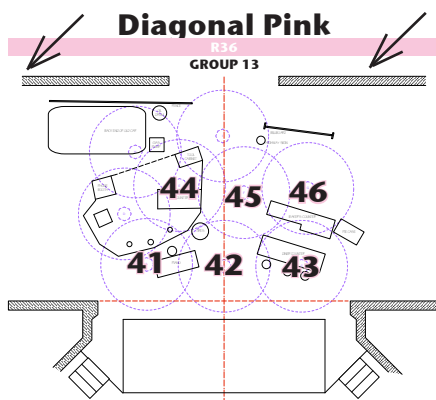

MAGIC SHEET

Martin MAC250
GROUP 21

CYC LIGHTS

	COLOR	TOP	BOTTOM
GROUP 201	RED	201	202
GROUP 221	BLUE	211	212
GROUP 221	GREEN	221	222
	LT. BLUE	231	
	AMBER		242
	N/C		271
	INDIGO		261

SPECIALS

GROUPS

- All Scrollers - G101
- FOH Scrollers - G102
- Stage Scrollers - G103
- All FOH Inst - G104
- Wing 1 - G105
- Wing 2 - G106
- Wing 3 - G107
- ALL CYC - G200