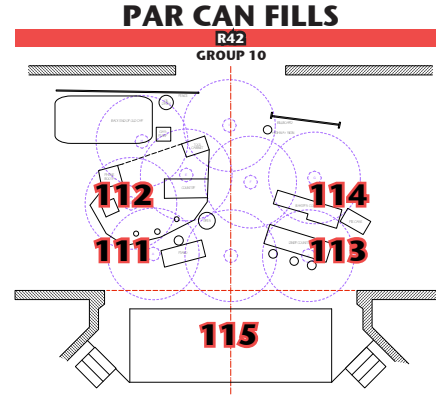

MAGIC SHEET

Martin MAC250
GROUP 21

CYC LIGHTS

	COLOR	TOP	BOTTOM
GROUP 201	RED	201	202
GROUP 221	BLUE	211	212
GROUP 221	GREEN	221	222
	LT. BLUE	231	
	AMBER		242
	N/C		271
	INDIGO		261

SPECIALS

GROUPS

- All Scrollers - G101
- FOH Scrollers - G102
- Stage Scrollers - G103
- All FOH Inst - G104
- Wing 1 - G105
- Wing 2 - G106
- Wing 3 - G107
- ALL CYC - G200