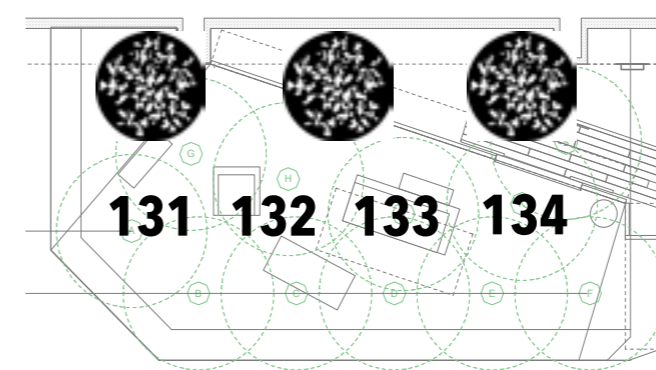

146 Hallway Gobo Fill 

>> Seachanger Side >>
R119 & CMY - Group 5

<< Lav Side <<
L137 - Group 6

Breakup (Backs)
R51 - Group 9

>> Seachanger Boom <<
R119 & CMY - Group 12

191 >< 192

^^ Indigo Low Fills ^^
L71 - Group 11

171 172 173 174

^^ Seachanger Low ^^
R119 & CMY - Group 10

161 162 163

Practical Lamp

211
212 213

Wall Strips

Amber N/C Blue
230 231 232