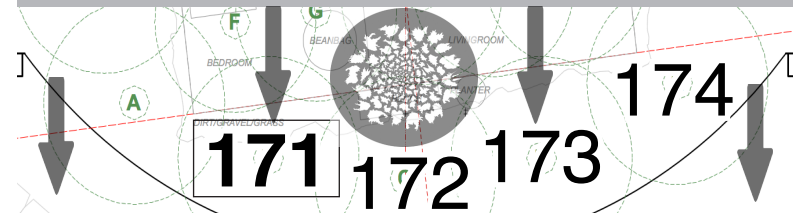

HIGH SIDE LED TEMPS

COLORSOURCE SPOT RGBL

HS DS AREA SHARP SPCS

L201

TRAILER BOX FILLS

L704 R50

TRAILER SPECIALS

L161 R3220