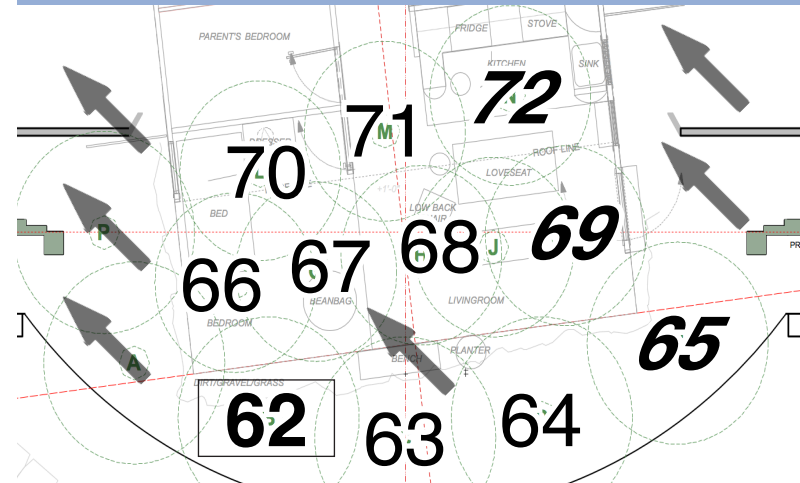

FRONT COOL

L202