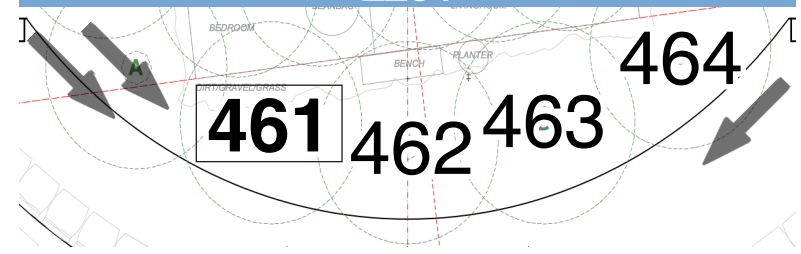

HS DS AREA SHARP SPCS

L201