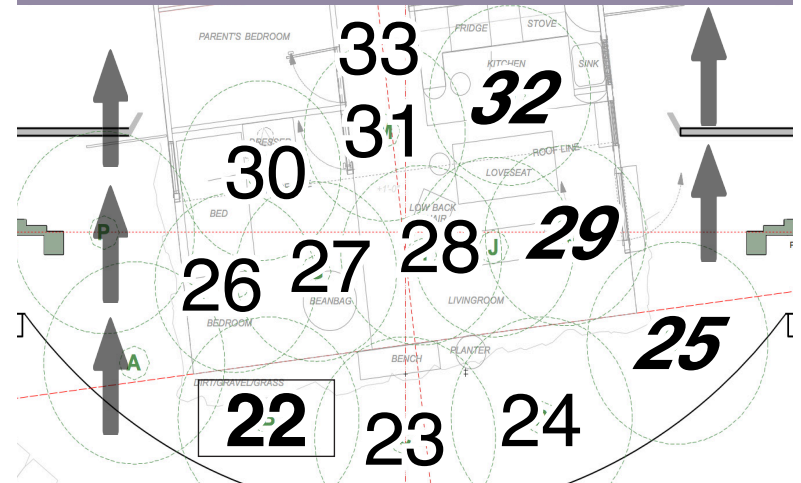

FRONT NEUTRAL

R55