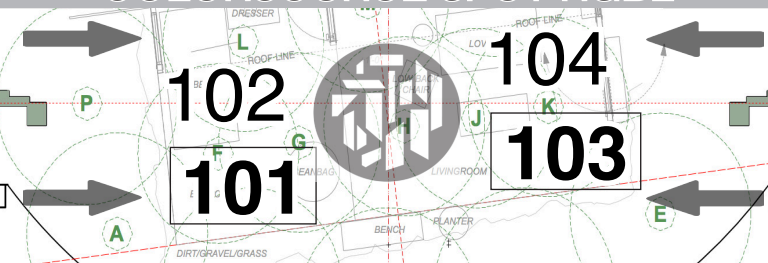

HIGH SIDE LED TEMPS

COLORSOURCE SPOT RGBL

HS DS AREA SHARP SPCS

L201

TRAILER BOX FILLS

L704 R50

TRAILER SPECIALS

L161 R3220