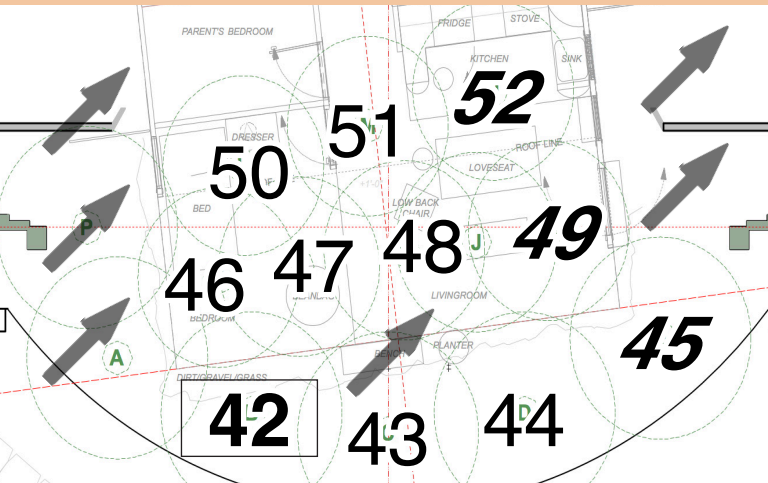

FRONT WARM

R302