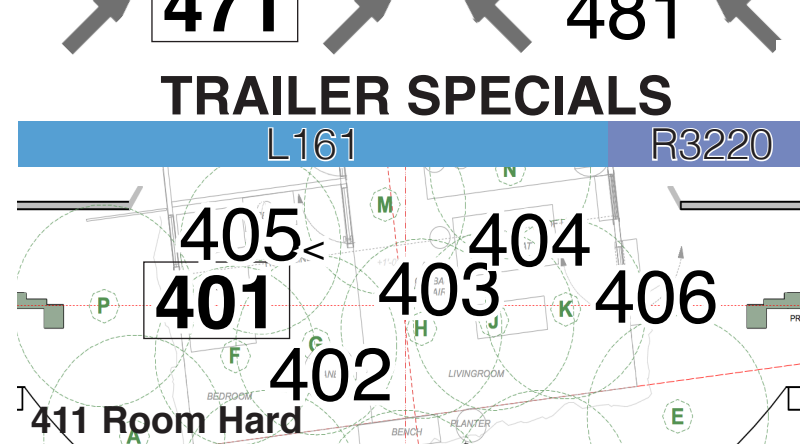

HIGH SIDE LED TEMPS

COLORSOURCE SPOT RGBL

HS DS AREA SHARP SPCS

L201

TRAILER BOX FILLS

L704 R50

TRAILER SPECIALS

L161 R3220