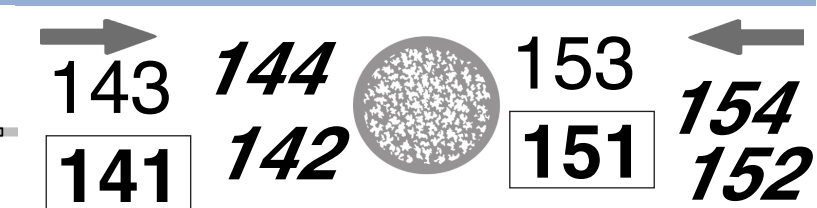

HIGH SIDE GOBOS

R360