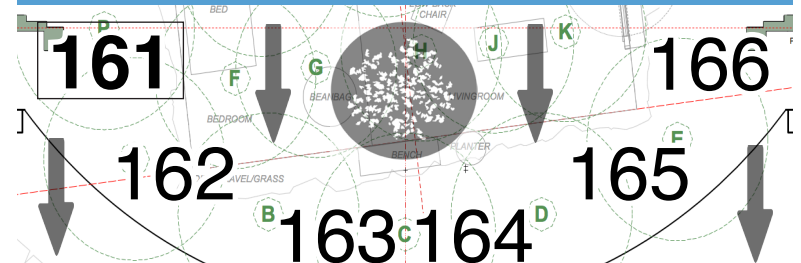

DS RING GOBOS

L161

DS AREA SPC GOBOS

TBD