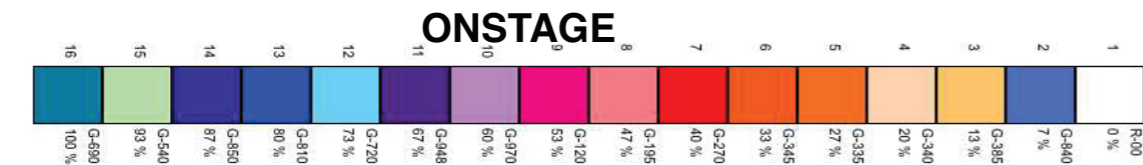

7 7 7
4 5 5 5 6
1 1 2 3 3
61 64 67 70 73

HIGH SCROLLS
SCROLL #1
15 16
13 14
11 12

FRONT FILL
R305 S4 Lekos
54 51 52 53 55
46 47 48 49 50
41 42 43 44 45

HIGH SCROLLS
SCROLL #1
25 26
23 24
21 22

HIGH GOBO
R302 / GAM 579
82 84
81 83

BAX DIAG SCROLL
SCROLL #1
32 33
31 34

St Top Scroll
SCROLL #1
93 93
91 92

BOX BOOM
L137 R08 SCROLL B
151 151 141 141 131 132
R55 R05 SCROLL B
152 152 142 142 133 134

SET GOBO
R00 / R375
161 162 163

BAR TOP
R26 102
R83 101
N/C 103

BAND TOP
R26 112
R83 111
N/C 113

XOVR TOP
R26 122
R83 121
N/C 123

INDIGO
L71
181 182

FOOTS
R113
193
N/C 195

FOOT BARS
R02
194