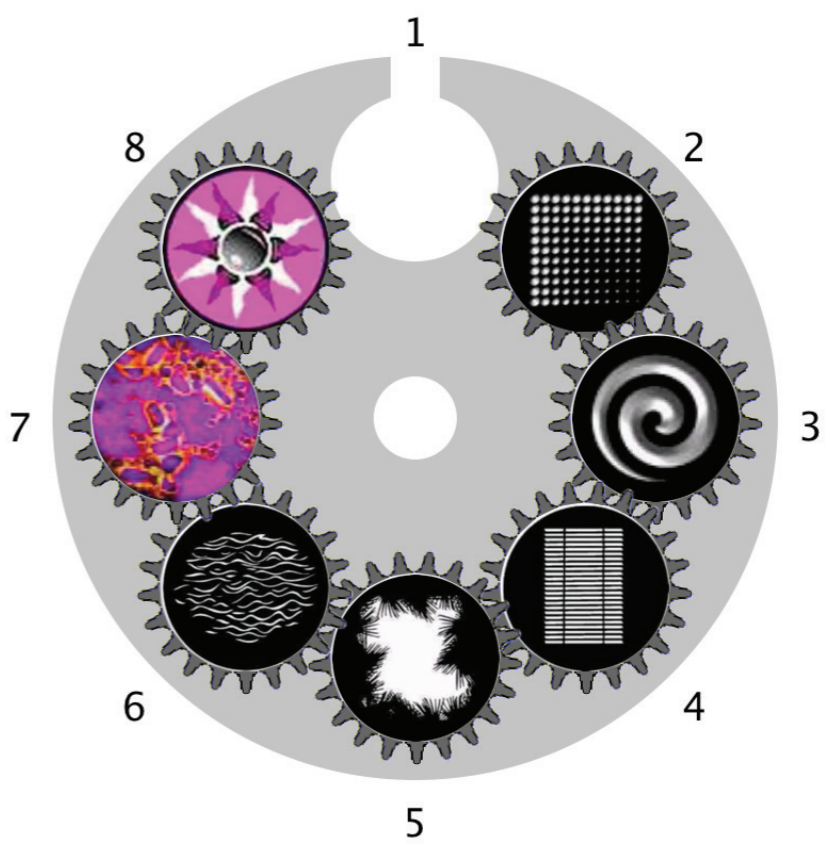

**SET GOBO**  
R00 / R375  
161 162 163

**BAR TOP**  
R26 102  
R83 101  
N/C 103

**BAND TOP**  
R26 112  
R83 111  
N/C 113

**XOVR TOP**  
R26 122  
R83 121  
N/C 123

**INDIGO**  
L71  
181 182

**FOOTS**  
R113  
193  
N/C 195

**FOOT BARS**  
R02  
194

LIGHTING DESIGNER  
LD # 10574

*MW*

# FOLLOWSPOTS

R132  
L202  
R02  
R55

ONSTAGE

ONSTAGE

FOH

FOH