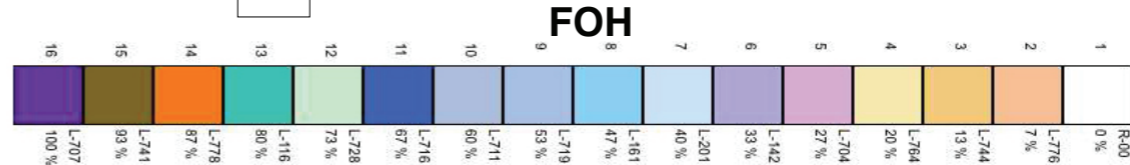

7 7 7
4 5 5 5 6
1 1 2 3 3
61 64 67 70 73

HIGH SCROLLS
SCROLL #1
15 16
13 14
11 12

FRONT FILL
R305 S4 Lekos
54 51 52 53 55
46 47 48 49 50
41 42 43 44 45

HIGH SCROLLS
SCROLL #1
25 26
23 24
21 22

HIGH GOBO
R302 / GAM 579
82 84
81 83

BAX DIAG SCROLL
SCROLL #1
32 33
31 34

St Top Scroll
SCROLL #1
93 93
91 92

BOX BOOM
L137 R08 SCROLL B
151 151 141 141 131 132
R55 R05 SCROLL B
152 152 142 142 133 134

SET GOBO
R00 / R375
161 162 163

BAR TOP
R26 102
R83 101
N/C 103

BAND TOP
R26 112
R83 111
N/C 113

XOVR TOP
R26 122
R83 121
N/C 123

INDIGO
L71
181 182

FOOTS
R113
193
N/C 195

FOOT BARS
R02
194