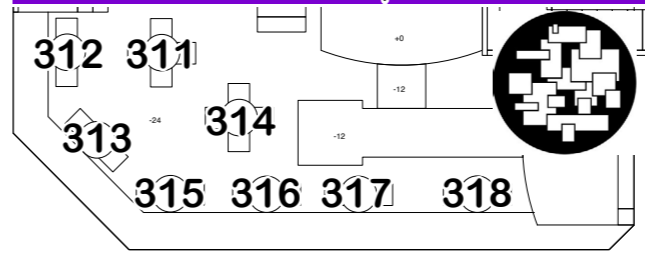

SEACHANGER - Group 7

Outer Ring

L201 - Group 8

Table Top Gobos

R56 - Group 9

Seating Area Top Gobo

R55 - Group 10

Side Pink Fills