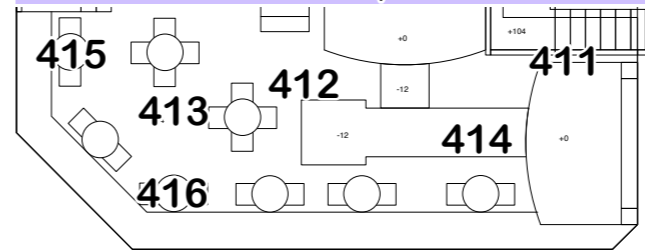

Lav Top Fills

R52 - Group 12