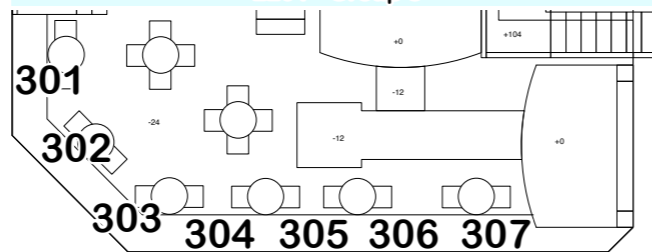

SEACHANGER - Group 7

Outer Ring

L201 - Group 8

Table Top Gobos

R56 - Group 9

Seating Area Top Gobo

R55 - Group 10

Side Pink Fills