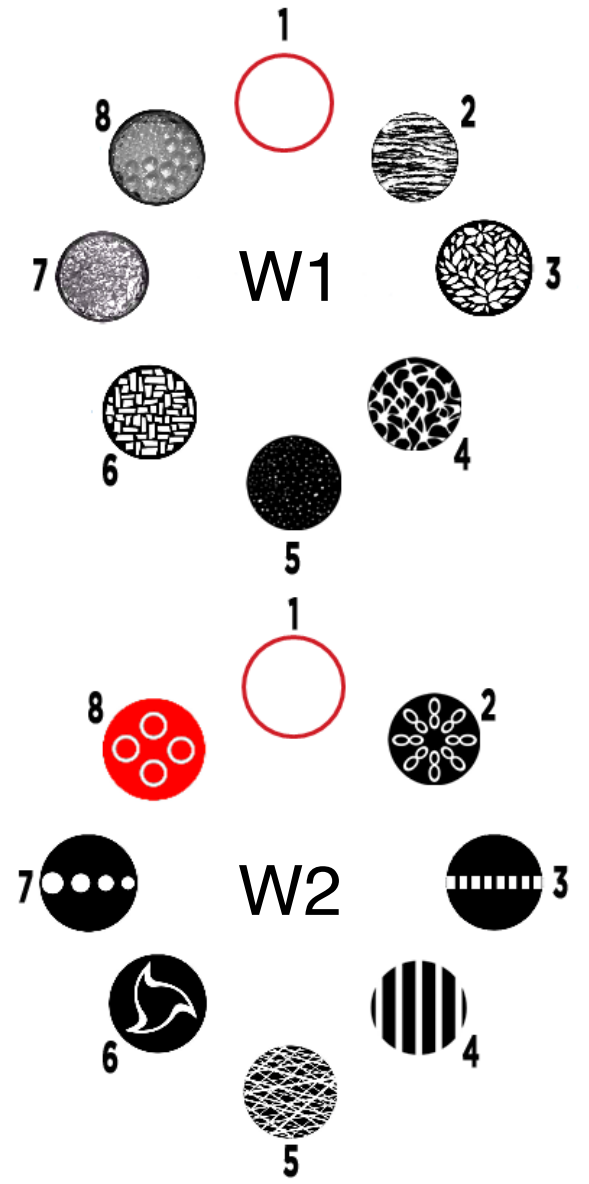

HES SOLA SPOT 1000

510 511 512 513
505 506 507 508 509
501 502 503 504

VL4000 SPOT

→ 233 ←
232 236
231 234

CHAUVET R2 WASH

535 536 536 538 539
530 531 532 533 534
526 527 528 529
521 522 523 524 525

BALCONY RAIL

571 572

591

592